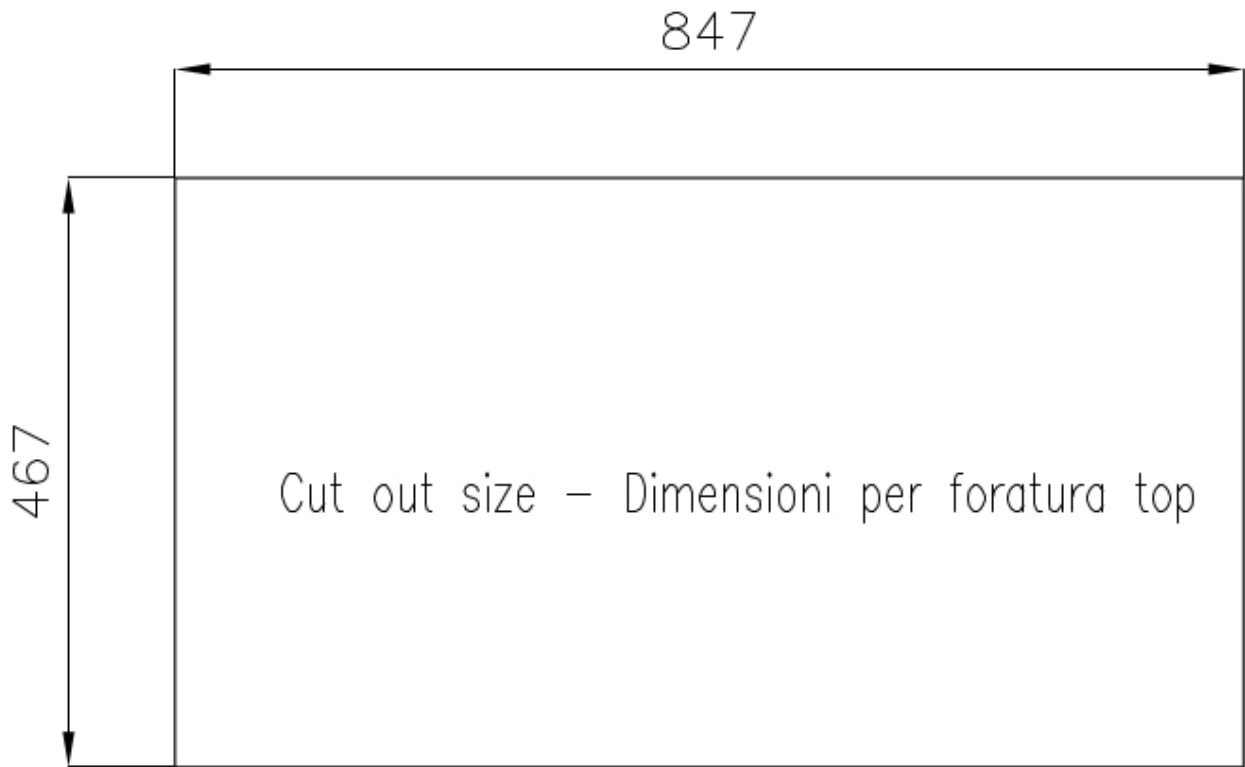

Dimensiones

860x480 mm

Dotaciones estándar

Soportes de fijación, junta, desagüe, rebosadero y sifón, Caja de embalaje

Orificios Monomando

2 orificios de serie

Hueco de encastre

847x467 mm

Escurridor

No

Anchura 86 cm

Medida de la cubeta 730 x 440 mm

Número de cubetas 1 cubeta

Desagüe Desagüe con mando automático SPACE - PA

DIBUJOS TÉCNICOS

GALERÍA