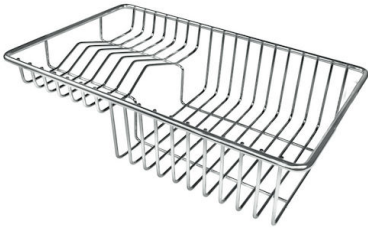

Dimensiones

860x480 mm

Dotaciones estándar

Soportes de fijación, junta, desagüe, rebosadero y sifón, Caja de embalaje

Orificios Monomando

2 orificios de serie

Hueco de encastre

847x467 mm

Escurridor

No

Anchura 86 cm

Medida de la cubeta 730 x 440 mm

Número de cubetas 1 cubeta

Desagüe Desagüe con mando automático SPACE - PA

DIBUJOS TÉCNICOS

GALERÍA

EL PAQUETE INCLUYE

Desagüe automático Space - PA
8407108

ACCESORIOS OPCIONALES

Cesta portaplatos inox
8100 303

Planche de découpe en HDPE Twin
8644 100

**Tabla de corte deslizante de
madera Iroko**
8656 001