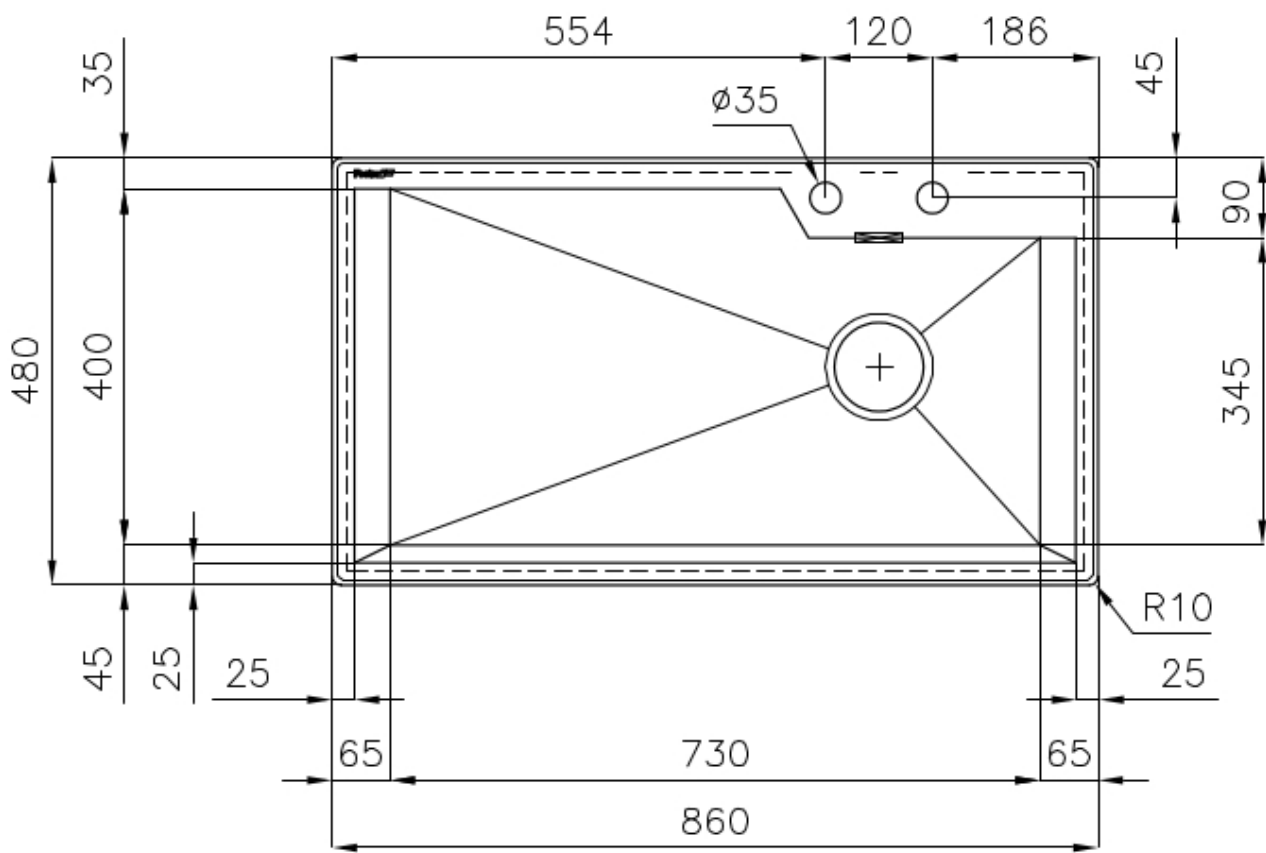

Dimensiones

860x480 mm

Dotaciones estándar

Soportes de fijación, junta, desagüe, rebosadero y sifón, Caja de embalaje

Orificios Monomando

2 orificios de serie

Hueco de encastre

847x467 mm

Escurridor

No

Anchura 86 cm

Medida de la cubeta 730 x 440 mm

Número de cubetas 1 cubeta

Desagüe Desagüe con mando automático SPACE - PA

DIBUJOS TÉCNICOS

GALERÍA