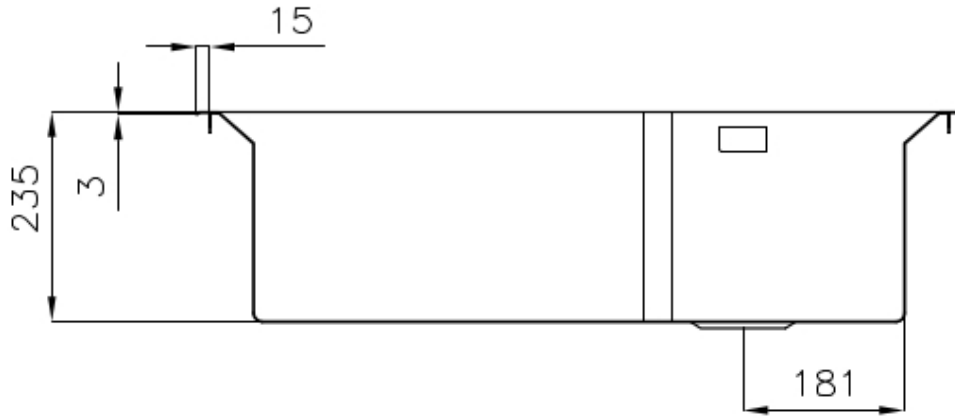

Dimensiones

860x480 mm

Dotaciones estándar

Soportes de fijación, junta, desagüe, rebosadero y sifón, Caja de embalaje

Orificios Monomando

2 orificios de serie

Hueco de encastre

847x467 mm

Escurridor

No

Anchura 86 cm

Medida de la cubeta 730 x 440 mm

Número de cubetas 1 cubeta

Desagüe Desagüe con mando automático SPACE - PA

DIBUJOS TÉCNICOS

GALERÍA